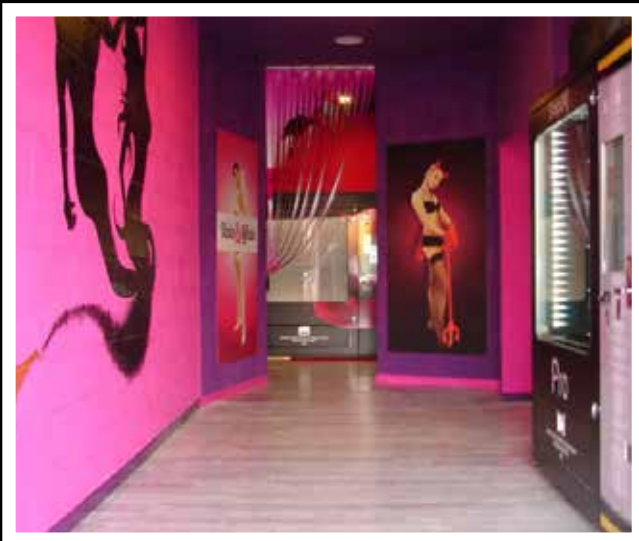

Ejemplos de instalaciones:

Sex shop 24 horas en Catania (Italia)